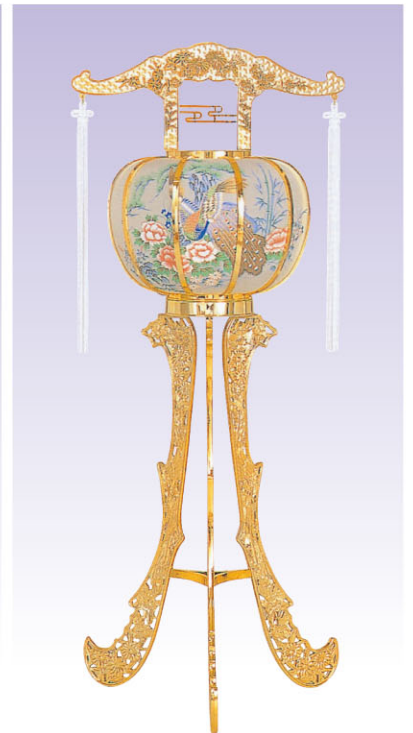

808
菊の舞二重張(1個)
[高さ48cm]

通常価格 ¥22,000(内消費税¥2,000)
会員価格 ¥19,800(内消費税¥1,800)

809
御簾の舞(1個)
[高さ43cm]

通常価格 ¥20,000(内消費税¥1,818)
会員価格 ¥18,000(内消費税¥1,636)

810
藤(1個)
[高さ38cm]

通常価格 ¥13,400(内消費税¥1,218)
会員価格 ¥12,000(内消費税¥1,091)

回転灯笼 1対

045
じゅうさんぶつ
十三仏(黒)
[高さ132cm]

中間スイッチ付

通常価格 ¥28,900(内消費税¥2,627)

会員価格 ¥26,000(内消費税¥2,364)

049
清風3号(黒)
[高さ88cm]

通常価格 ¥13,350(内消費税¥1,214)

会員価格 ¥12,000(内消費税¥1,091)